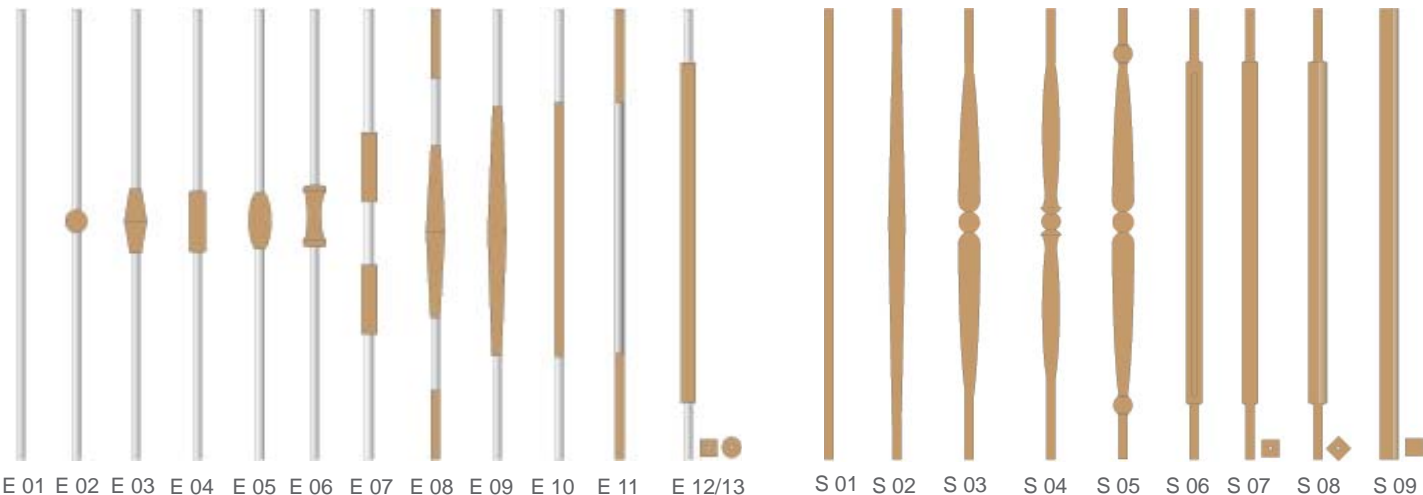

Bei Raumspartreppen oder auch Sambatreppen genannt, werden nur halbe Trittstufen mit einem höheren Schrittmaß versetzt angeordnet.

Spindeltreppen benötigen aufgrund Ihrer Drehung um die eigene Achse eine großzügige Deckenöffnung. Gestalterisch sind Sie in jeder Wohnung ein Blickfang.

Raumspartreppe mit Wandwange

Sambatreppe mit Bolzen

Spindeltreppe

Aufgesattelt oder eingestemmte Wangen, dies sind die traditionellen Treppenkonstruktionen.

Eine vielfältige Auswahl an Geländerstäben, Pfosten und Handläufen ermöglichen die individuelle Gestaltung Ihrer Treppe. Von edel, modern bis rustikal und traditionell setzen die Geländerstäbe und Pfosten Ihren Akzent zum ganzheitlichen Kontext der Treppe.

Edelstahlstäbe und Kombinationen mit Holz

Geländerstäbe einfach bis gedrechselt

Handläufe

Selbstverständlich bieten wir weitere Details und Lösungen zu Ihrer persönlichen Treppe. Sie wünschen ein Geländer mit Glaseinsatz? Auch dies können wir für Sie realisieren, ob mit Punkthalterung oder genuteten Profilen.