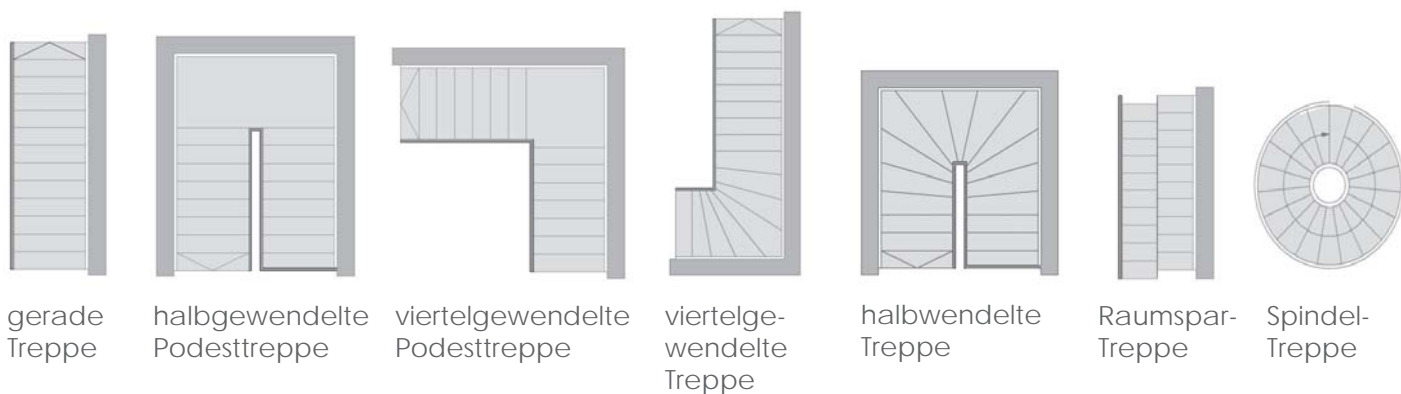

Bei Raumspartreppen oder auch Sambatreppen genannt, werden nur halbe Trittstufen mit einem höheren Schrittmaß versetzt angeordnet.

Spindeltreppen benötigen aufgrund Ihrer Drehung um die eigene Achse eine großzügige Deckenöffnung. Gestalterisch sind Sie in jeder Wohnung ein Blickfang.

Raumspartreppe mit Wandwange

Sambatreppe mit Bolzen

Spindeltreppe

Aufgesattelt oder eingestemmte Wangen, dies sind die traditionellen Treppenkonstruktionen.

Eine vielfältige Auswahl an Geländerstäben, Pfosten und Handläufen ermöglichen die individuelle Gestaltung Ihrer Treppe. Von edel, modern bis rustikal und traditionell setzen die Geländerstäbe und Pfosten Ihren Akzent zum ganzheitlichen Kontext der Treppe.

Edelstahlstäbe und Kombinationen mit Holz

Geländerstäbe einfach bis gedrechselt

Handläufe

Selbstverständlich bieten wir weitere Details und Lösungen zu Ihrer persönlichen Treppe. Sie wünschen ein Geländer mit Glaseinsatz? Auch dies können wir für Sie realisieren, ob mit Punkthalterung oder genuteten Profilen.

Schritt für Schritt zum richtigen Schrittmaß

Bei der Wahl des Treppentyps sind natürlich Ihre persönlichen Vorstellungen ein wichtiges Kriterium, ebenso auch der zur Verfügung stehende Raum. Nach einer individuellen Beratung, gemeinsam mit Ihnen, planen und produzieren wir Ihnen die passende Treppenanlage abgestimmt auf Ihre Bedürfnisse.