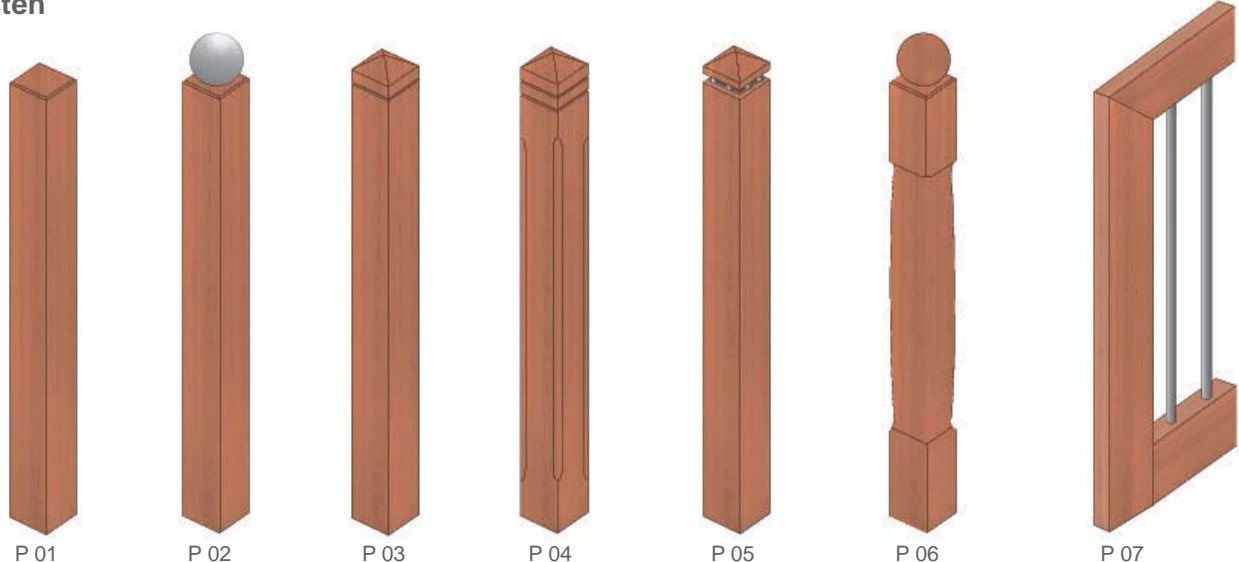

Aufgesattelt oder eingestemmte Wangen, dies sind die traditionellen Treppenkonstruktionen.

Eine vielfältige Auswahl an Geländerstäben, Pfosten und Handläufen ermöglichen die individuelle Gestaltung Ihrer Treppe. Von edel, modern bis rustikal und traditionell setzen die Geländerstäbe und Pfosten Ihren Akzent zum ganzheitlichen Kontext der Treppe.

Edelstahlstäbe und Kombinationen mit Holz

Geländerstäbe einfach bis gedrechselt

Handläufe

Selbstverständlich bieten wir weitere Details und Lösungen zu Ihrer persönlichen Treppe. Sie wünschen ein Geländer mit Glaseinsatz? Auch dies können wir für Sie realisieren, ob mit Punkthalterung oder genuteten Profilen.

Pfosten